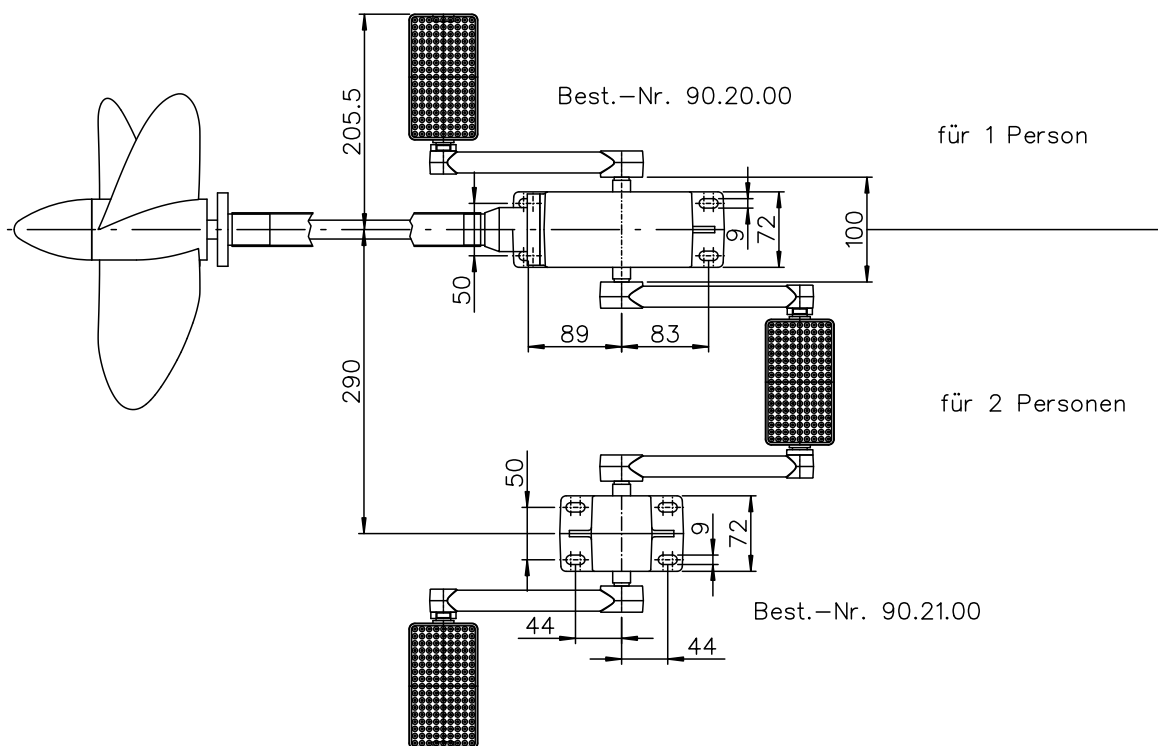

# TRET PROP

Antrieb mit einstufigem Getriebe mit fester Übersetzung 1:4 sowie mit Stevenrohr, Welle und Edelstahlpropeller.  
Wahlweise für eine oder zwei Personen.

Bestellbeispiele:

Antrieb für eine Person: 1x Best.-Nr. 90.20.00  
Maß "X=1340 mm"

Antrieb für zwei Personen: 1x Best.-Nr. 90.20.00  
Maß "X=1410 mm"  
2x Best.-Nr. 90.21.00