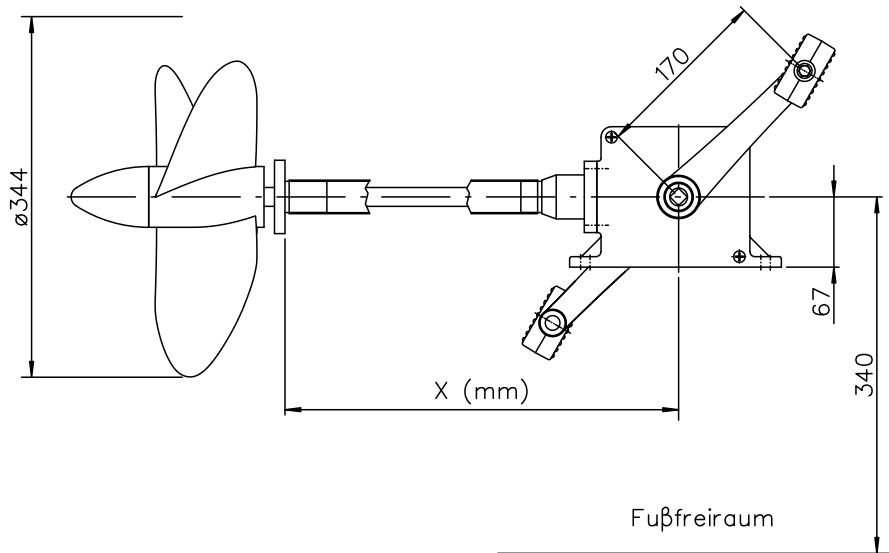

# TRET PROP

Antrieb mit einstufigem Getriebe mit fester Übersetzung 1:4 sowie mit Stevenrohr, Welle und Edelstahlpropeller.  
Wahlweise für eine oder zwei Personen.

Bestellbeispiele:

Antrieb für eine Person: 1x Best.-Nr. 90.20.00  
Maß "X=1340 mm"

Antrieb für zwei Personen: 1x Best.-Nr. 90.20.00  
Maß "X=1410 mm"  
2x Best.-Nr. 90.21.00